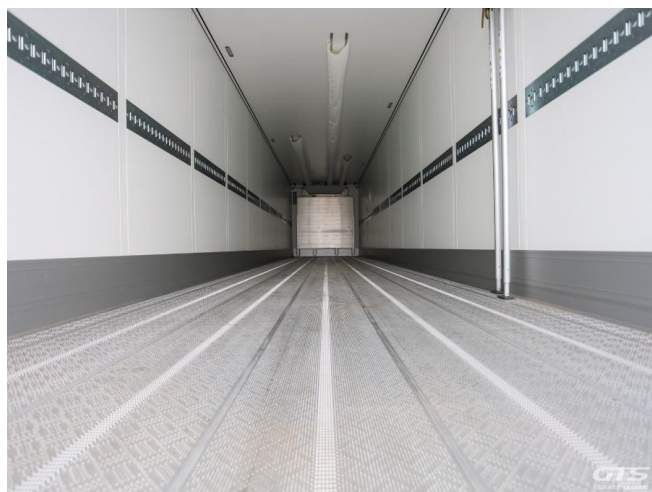

Продажа, обмен, выкуп тягачей
и полуприцепов

Москва Север
8 800 350-58-32

Полуприцеп-рефрижератор

Schmitz SCB*S3 2023 г/в

Основные характеристики

Склад: Москва север	Количество осей: 3
Марка осей: Schmitz	Тормоза: Дисковые
Задний портал: Ворота	Держатель запасного колеса
Паллетный ящик	Установка: Carrier
Инструментальный ящик	Модель ХОУ: Vector 1550
Подъемная ось	ABS

Тип тормозов: Дисковые

Дополнительная информация

Полуприцеп-рефрижератор Schmitz SCB*S3 2023 г/в

Оригинал ПТС

ХОУ: Carrier Vector 1550

Гарантия юридической чистоты

Количество осей: 3

Грузоподъемность, кг: 31 416